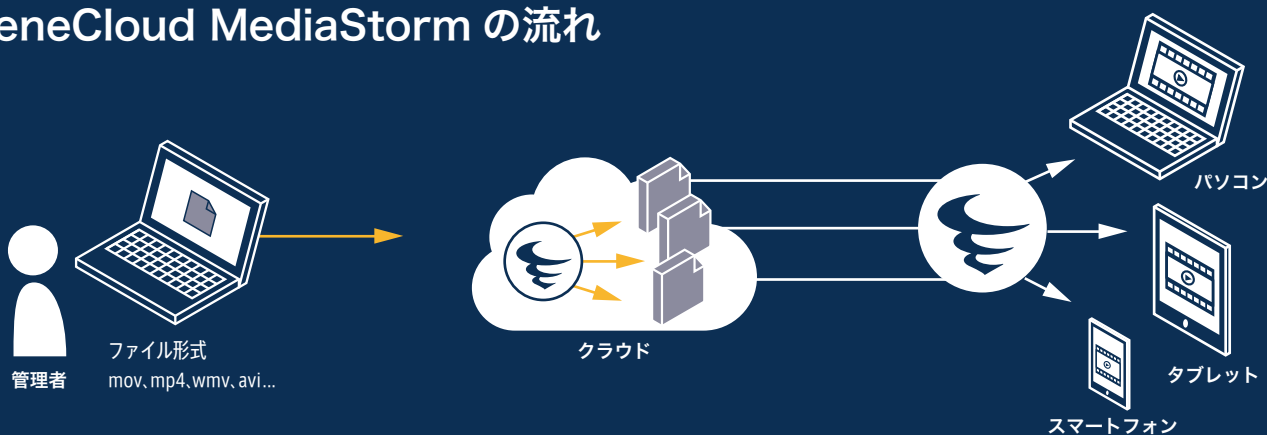

3stepでカンタン動画配信

miteneCloud MediaStorm の流れ

1 簡単に アップロード

面倒な操作なくお使いのWebブラウザから簡単にアップロードすることができます

2 クラウド上で 自動変換

アップロードされたファイルを配信に最適な形式に変換し、保存します
デジカメ・スマートフォンの動画形式にも対応

3 どのデバイスから でも閲覧可能

運用している Web サイトや CMS などにタグを貼り付けるだけで再生ができます

流量制限なし

広告挿入なし

API 提供で
様々なサービスとの
連携が可能

miteneCloud MediaStorm の特徴

<h3>WebGUI から簡単にアップロードできます。</h3> <p>普段お使いのブラウザから簡単にアップロードでき、説明文やカテゴリ等の付与が行えます。FTPやコマンドで細かい情報を入力する手間を省くことができます。</p>	<h3>クラウド上で自動変換を行います。</h3> <p>対応形式の動画であれば、クラウド上で最適な形式に変換を行い保存をします。一般的なデジカメやスマートフォンの動画形式にも対応しています。</p>		
<h3>どのデバイスからでも閲覧可能です。</h3> <p>どのデバイスからでもアップロード、閲覧が可能です。運用している Web サイトやCMSなどにタグを貼り付けるだけで Windows、Mac、スマートフォン (Android/iOS)、タブレット (iOS/Android/Windows) で再生ができます。</p>	<h3>API 提供で様々なサービスとの連携が可能です。</h3> <p>より専門的にプログラムを組み合わせたい場合に、無料にて API 提供を行っています。</p> <table border="1"><tr><td>主な API 提供</td><td>動画アップロード&削除 API、動画詳細データ取得&編集 API、動画検索 API、動画カテゴリ取得 / 編集 API など</td></tr></table>	主な API 提供	動画アップロード&削除 API、動画詳細データ取得&編集 API、動画検索 API、動画カテゴリ取得 / 編集 API など
主な API 提供	動画アップロード&削除 API、動画詳細データ取得&編集 API、動画検索 API、動画カテゴリ取得 / 編集 API など		

効率的な運用をサポートする標準機能 (一例)

サムネイル画像変更	リンク URL 表示	公開開始 / 終了日時の指定	再生回数確認
プレイリスト管理	貼付けタグ設置許可設定	サブアカウント管理	閲覧者 IP 制限

管理者・閲覧者の活用例

近年、Web サイトで動画配信を実施する企業が増えています。動画配信は文章よりも分かりやすく相手に伝えることができる手段であり、活用の幅が広がります。今後、情報伝達手段として動画配信が担う役割はますます大きくなります。